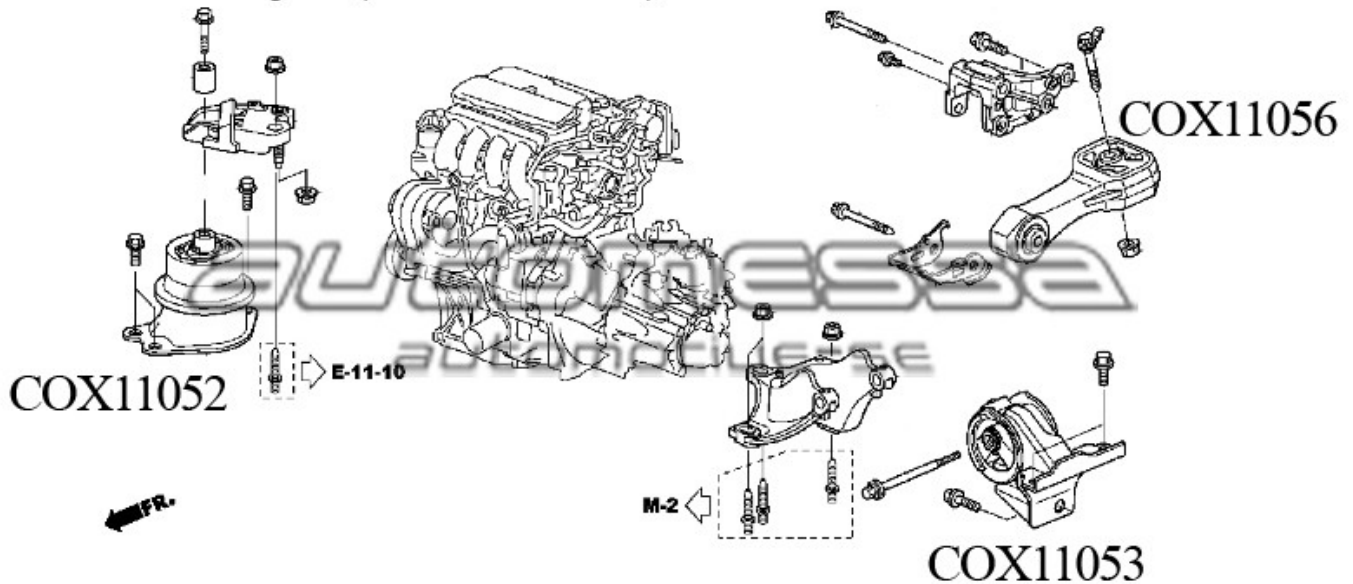

Para verificar os valores de cada item, basta clicar nas IMAGENS

Honda New Fit 2009 à 2014 (Manual)

Honda City

Coxins de Motor e Câmbio

New Fit (manual) 2009 à 2013

City (manual) 2009 à 2013

COX11052	COX11053	COX11056
		
Coxim Dianteiro Lado Direito (Lado Passageiro) do Motor New Fit 2009 à 2013 (manual e automático) City (manual e automático) Cód. Orig. - 50822-TG0-T02	Coxim Dianteiro Lado Esquerdo (Lado Motorista) do Motor New Fit 2009 à 2013 (manual) City (Manual) Cód. Orig. 50850-TJ0-M12	Coxim Traseiro do Câmbio New Fit 2009 à 2013 (manual) City (manual)