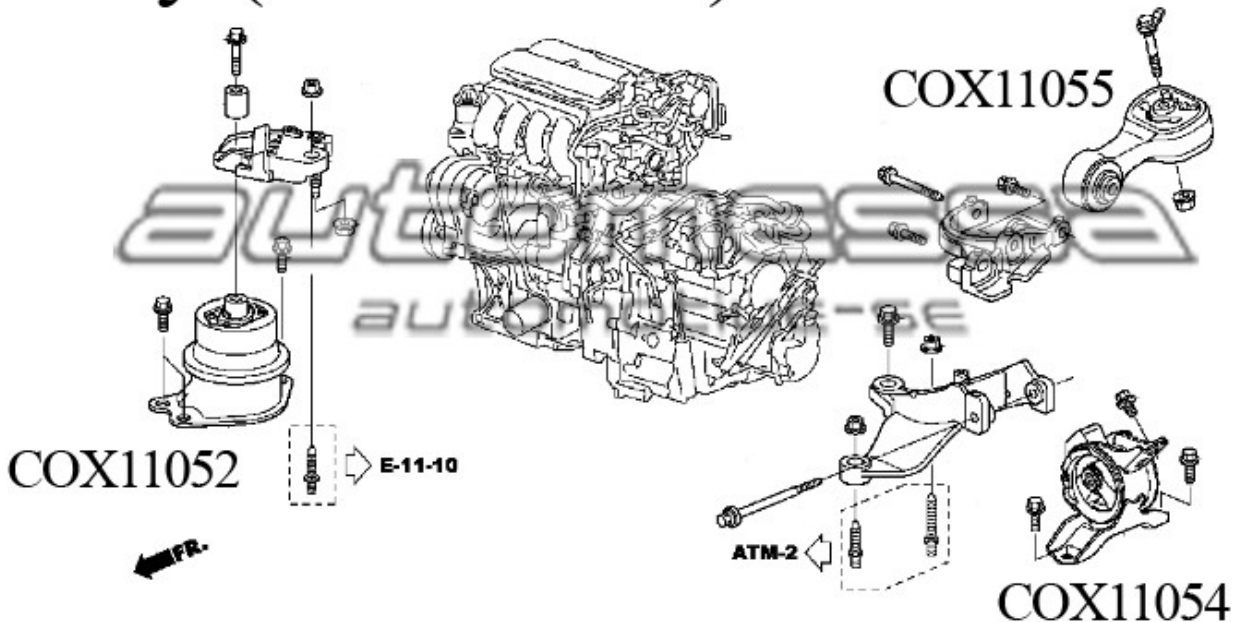

tel: (11) 2038-8238 / 2359-8268

TIM: (11) 98301-5987 / CLARO: (11) 97604-1684

VIVO: (11) 99876-8098

www.AUTOMESSA.com.br

E-mail e MSN: vendas@automessa.com.br

Para verificar os valores de cada item, basta clicar nas IMAGENS

Honda New Fit 2009 à 2014 (Automático)

Honda City

Coxins de Motor e Câmbio

New Fit (automático) 2009 à 2013

City (automático) 2009 à 2013